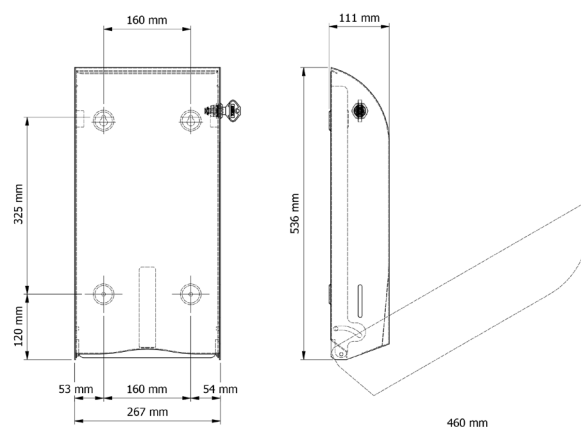

STAINLESS DESIGN PAPPERSSERVETTDISPENSER

286

Borstat, rostfritt stål
 Stor kapacitet
 2 års garanti

Med plats för hela 400 pappersservetter reducerar denna dispenser behovet för frekvent service och påfyllning av papper. Stainless Design är en komplett produktserie för kommersiella toaletter, där kvalitet och estetik är viktigt. Hela serien är tillverkad av hållbara kvalitetsmaterial och har en unik design med en elegant välvd kåpa i borstat, rostfritt stål.

Tekniska data

Typ	STAINLESS DESIGN PAPPERSSERVETTDISPENSER Prod. No.: 286 Pappersservettdispenser
Mått	H: 536 mm x B: 267 mm x D: 111 mm
Material	1,5 mm borstat, rostfritt stål, AISI 304
Kapacitet	Ca. 400 stk. 2-lags, Z/C-vikta pappersservetter (max. 95 x 250 mm)
Nettovikt	5,2 kg
Produktbeskrivning	Pappersservettdispenser i 1,5 mm borstat, rostfritt stål, AISI 304. Kapacitet: ca. 400 st 2-lags, Z/C-vikta pappersservetter (max. 95 x 250 mm). Nettovikt: 5,2 kg. H: 536 mm x B: 267 mm x D: 111 mm/öppen front: 460 mm